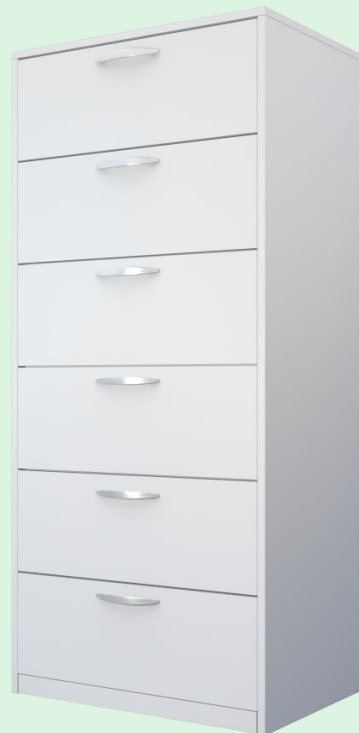

BAHIA AMOBILIARIOS

CAJONERA

MEDIDAS:

- -Alto: 155cm
- -Ancho: 70cm
- -Profundidad: 50cm

CARACTERISTICAS:

- -MDF de 18 mm
- -Manijas de metal
- -Guías telescópicas pesadas

COLOR:

- -Blanco
- -Nature
- -Dakar